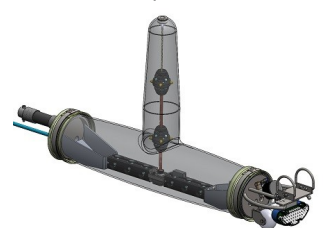

## Applikationen / Applications:

Steuerung  
Control unit

Winde  
Winch

oder  
or

Trommel  
Drum

Cosmic C120-4 Fahrwagen  
Cosmic C120-4 crawler

Kamerahalter  
Camera mount

Cosmic Kameras C120  
Cosmic Cameras C120

Cosmic C120E Fräsausrüstung  
Cosmic C120E Cutter unit

E-Steuerung  
E-Control unit

Fräser  
Cutter

Parallelführung  
Parallel Extension

Verlängerungen  
Extensions

Cosmic C120 UV-LED Ausrüstung  
Cosmic C120 UV-LED unit

Cosmic UV L  
7xModul

Kurzliner  
Shortliner

TopHat

Cosmic C120 Wurzelschneider  
Cosmic C120 Lateral root cutter

Cosmic C120 SAT-Kamera  
Cosmic C120 SAT-Camera