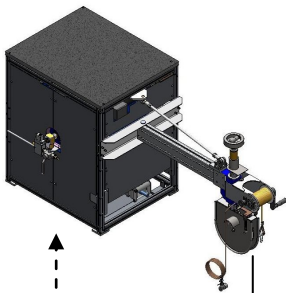

## Applikationen / Applications:

Steuerung  
Control unit

Winde  
Winch

oder  
or

Trommel  
Drum

Cosmic C120-4 Fahrwagen  
Cosmic C120-4 crawler

Kamerahalter  
Camera mount

Cosmic Kameras C120  
Cosmic Cameras C120

Cosmic C120E Fräsausrüstung  
Cosmic C120E Cutter unit

E-Steuerung  
E-Control unit

Fräser  
Cutter

Parallelführung  
Parallel Extension

Verlängerungen  
Extensions

Cosmic C120 UV-LED Ausrüstung  
Cosmic C120 UV-LED unit