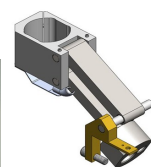

## Applikationen / Applications:

Steuerung  
Control unit

Winde  
Winch

oder  
or

Trommel  
Drum

Cosmic C120-4 Fahrwagen  
Cosmic C120-4 crawler

Kamerahalter  
Camera mount

Cosmic Kameras C120  
Cosmic Cameras C120

Cosmic C120E Fräsausrüstung  
Cosmic C120E Cutter unit

E-Steuerung  
E-Control unit

Fräser  
Cutter

Parallelführung  
Parallel Extension

Verlängerungen  
Extensions

Cosmic C120 UV-LED Ausrüstung  
Cosmic C120 UV-LED unit