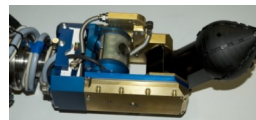

## Applikationen / Applications:

Steuerung  
Control unit

Winde  
Winch

oder  
or

Trommel  
Drum

Cosmic C120-4 Fahrwagen  
Cosmic C120-4 crawler

Kamerahalter  
Camera mount

Cosmic Kameras C120  
Cosmic Cameras C120

Cosmic C120E Fräsausrüstung  
Cosmic C120E Cutter unit

E-Steuerung  
E-Control unit

Fräser  
Cutter

Parallelführung  
Parallel Extension

Verlängerungen  
Extensions

Cosmic C120 UV-LED Ausrüstung  
Cosmic C120 UV-LED unit